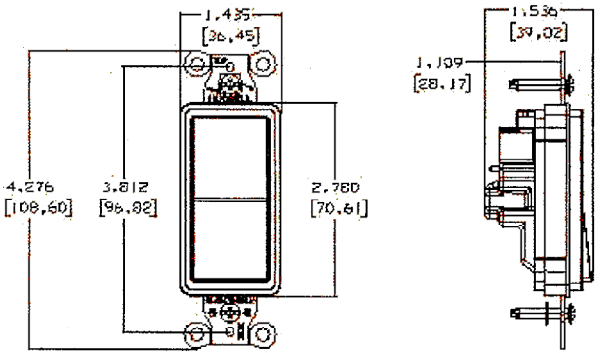

M-11588 4

CATALOG NO.	RATING/TYPE	COLOR
SNAP21011*	15A 120-277V, SP	IVORY
SNAP2101W*	15A 120-277V, SP	WHITE
SNAP2101BK*	15A 120-277V, SP	BLACK
SNAP2101BR*	15A 120-277V, SP	BROWN
SNAP2101GY*	15A 120-277V, SP	GRAY
SNAP2101R*	15A 120-277V, SP	RED
SNAP2101LA*	15A 120-277V, SP	LIGHT ALMOND
SNAP2101PLR*	15A 120-277V, SP, PL	RED
SNAP2101PLC*	15A 120-277V, SP, PL	CLEAR
SNAP2101PLI*	15A 120-277V, SP, PL	IVORY
SNAP2101ILBK*	15A 120-277V, SP, PL	BLACK
SNAP2101ILW*	15A 120-277V, SP, PL	WHITE
SNAP2101ILR*	15A 120-277V, SP, IL	RED
SNAP2101ILC*	15A 120-277V, SP, IL	CLEAR
SNAP2101ILI*	15A 120-277V, SP, IL	IVORY
SNAP2101PLBK*	15A 120-277V, SP, IL	BLACK
SNAP2101PLW*	15A 120-277V, SP, IL	WHITE
SNAP21031*	15A 120-277V, 3W	IVORY
SNAP2103W*	15A 120-277V, 3W	WHITE
SNAP2103BK*	15A 120-277V, 3W	BLACK
SNAP2103BR*	15A 120-277V, 3W	BROWN
SNAP2103GY*	15A 120-277V, 3W	GRAY
SNAP2103R*	15A 120-277V, 3W	RED
SNAP2103LA*	15A 120-277V, 3W	LIGHT ALMOND
SNAP2103ILR*	15A 120-277V, 3W, IL	RED
SNAP2103ILC*	15A 120-277V, 3W, IL	CLEAR
SNAP2103ILI*	15A 120-277V, 3W, IL	IVORY
SNAP2103ILBK*	15A 120-277V, 3W, IL	BLACK
SNAP2103ILW*	15A 120-277V, 3W, IL	WHITE
SNAP21211*	20A 120-277V, SP	IVORY
SNAP2121W*	20A 120-277V, SP	WHITE
SNAP2121BK*	20A 120-277V, SP	BLACK
SNAP2121BR*	20A 120-277V, SP	BROWN
SNAP2121GY*	20A 120-277V, SP	GRAY
SNAP2121R*	20A 120-277V, SP	RED
SNAP2121LA*	20A 120-277V, SP	LIGHT ALMOND
SNAP2121PLR*	20A 120-277V, SP, PL	RED
SNAP2121PLBK*	20A 120-277V, SP, PL	BLACK
SNAP2121PLC*	20A 120-277V, SP, PL	CLEAR
SNAP2121PLWNA	20A 120-277V, SP, PL	WHITE
SNAP2121PLI*	20A 120-277V, SP, PL	IVORY
SNAP2121ILR*	20A 120-277V, SP, IL	RED
SNAP2121ILC*	20A 120-277V, SP, IL	CLEAR
SNAP2121ILWNA	20A 120-277V, SP, IL	WHITE
SNAP2121ILI*	20A 120-277V, SP, IL	IVORY
SNAP2121ILBK*	20A 120-277V, SP, IL	BLACK
SNAP21231*	20A 120-277V, 3W	IVORY
SNAP2123W*	20A 120-277V, 3W	WHITE
SNAP2123BK*	20A 120-277V, 3W	BLACK
SNAP2123BR*	20A 120-277V, 3W	BROWN
SNAP2123GY*	20A 120-277V, 3W	GRAY
SNAP2123R*	20A 120-277V, 3W	RED
SNAP2123LA*	20A 120-277V, 3W	LIGHT ALMOND
SNAP2123ILR*	20A 120-277V, 3W, IL	RED
SNAP2123ILW*	20A 120-277V, 3W, IL	WHITE
SNAP2123ILBKNA	20A 120-277V, 3W, IL	BLACK
SNAP2123ILI*	20A 120-277V, 3W, IL	IVORY