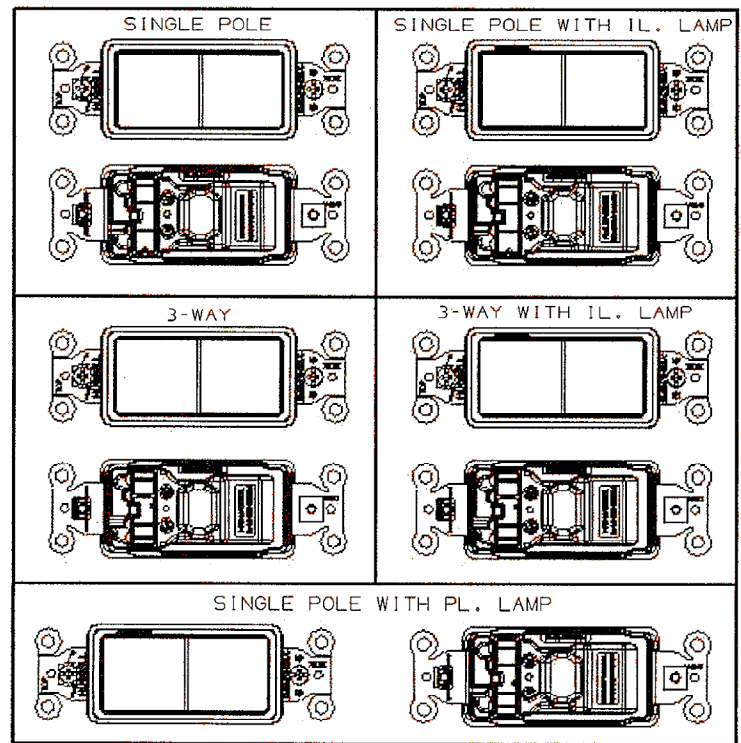

M-11588 4

CATALOG NO.	RATING/TYPE	COLOR
SNAP21011*	15A 120-277V, SP	IVORY
SNAP2101W*	15A 120-277V, SP	WHITE
SNAP2101BK*	15A 120-277V, SP	BLACK
SNAP2101BR*	15A 120-277V, SP	BROWN
SNAP2101GY*	15A 120-277V, SP	GRAY
SNAP2101R*	15A 120-277V, SP	RED
SNAP2101LA*	15A 120-277V, SP	LIGHT ALMOND
SNAP2101PLR*	15A 120-277V, SP, PL	RED
SNAP2101PLC*	15A 120-277V, SP, PL	CLEAR
SNAP2101PLI*	15A 120-277V, SP, PL	IVORY
SNAP2101ILBK*	15A 120-277V, SP, PL	BLACK
SNAP2101ILW*	15A 120-277V, SP, PL	WHITE
SNAP2101ILR*	15A 120-277V, SP, IL	RED
SNAP2101ILC*	15A 120-277V, SP, IL	CLEAR
SNAP2101ILI*	15A 120-277V, SP, IL	IVORY
SNAP2101PLBK*	15A 120-277V, SP, IL	BLACK
SNAP2101PLW*	15A 120-277V, SP, IL	WHITE
SNAP21031*	15A 120-277V, 3W	IVORY
SNAP2103W*	15A 120-277V, 3W	WHITE
SNAP2103BK*	15A 120-277V, 3W	BLACK
SNAP2103BR*	15A 120-277V, 3W	BROWN
SNAP2103GY*	15A 120-277V, 3W	GRAY
SNAP2103R*	15A 120-277V, 3W	RED
SNAP2103LA*	15A 120-277V, 3W	LIGHT ALMOND
SNAP2103ILR*	15A 120-277V, 3W, IL	RED
SNAP2103ILC*	15A 120-277V, 3W, IL	CLEAR
SNAP2103ILI*	15A 120-277V, 3W, IL	IVORY
SNAP2103ILBK*	15A 120-277V, 3W, IL	BLACK
SNAP2103ILW*	15A 120-277V, 3W, IL	WHITE
SNAP21211*	20A 120-277V, SP	IVORY
SNAP2121W*	20A 120-277V, SP	WHITE
SNAP2121BK*	20A 120-277V, SP	BLACK
SNAP2121BR*	20A 120-277V, SP	BROWN
SNAP2121GY*	20A 120-277V, SP	GRAY
SNAP2121R*	20A 120-277V, SP	RED
SNAP2121LA*	20A 120-277V, SP	LIGHT ALMOND
SNAP2121PLR*	20A 120-277V, SP, PL	RED
SNAP2121PLBK*	20A 120-277V, SP, PL	BLACK
SNAP2121PLC*	20A 120-277V, SP, PL	CLEAR
SNAP2121PLWNA	20A 120-277V, SP, PL	WHITE
SNAP2121PLI*	20A 120-277V, SP, PL	IVORY
SNAP2121ILR*	20A 120-277V, SP, IL	RED
SNAP2121ILC*	20A 120-277V, SP, IL	CLEAR
SNAP2121ILWNA	20A 120-277V, SP, IL	WHITE
SNAP2121ILI*	20A 120-277V, SP, IL	IVORY
SNAP2121ILBK*	20A 120-277V, SP, IL	BLACK
SNAP21231*	20A 120-277V, 3W	IVORY
SNAP2123W*	20A 120-277V, 3W	WHITE
SNAP2123BK*	20A 120-277V, 3W	BLACK
SNAP2123BR*	20A 120-277V, 3W	BROWN
SNAP2123GY*	20A 120-277V, 3W	GRAY
SNAP2123R*	20A 120-277V, 3W	RED
SNAP2123LA*	20A 120-277V, 3W	LIGHT ALMOND
SNAP2123ILR*	20A 120-277V, 3W, IL	RED
SNAP2123ILW*	20A 120-277V, 3W, IL	WHITE
SNAP2123ILBKNA	20A 120-277V, 3W, IL	BLACK
SNAP2123ILI*	20A 120-277V, 3W, IL	IVORY