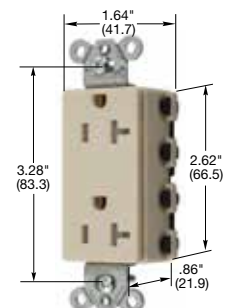

SNAP2162ITRA