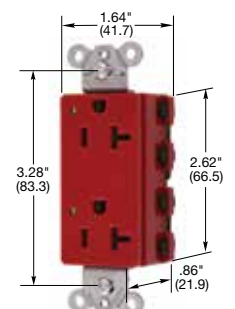

SNAP2162RLTRA