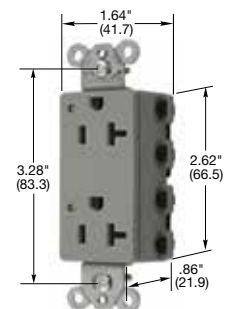

SNAP2162GYL