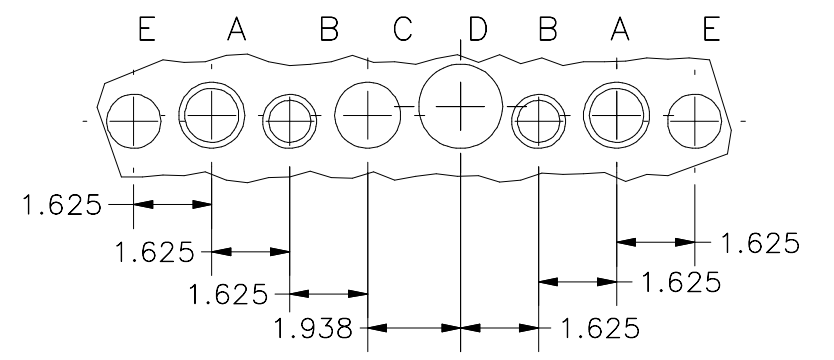

**TOP VIEW**

**FRONT VIEW**

**RIGHT VIEW**

**DETAIL A (4 PL. PER SIDE)  
K.O. PATTERN DESCRIPTION**

- A) 3/4"-1" CONCENTRIC KO (2 PL)
- B) 1/2"-3/4" CONCENTRIC KO (2 PL)
- C) 1" SOLID KO (1 PL)
- D) 1 1/4" SOLID KO (1 PL)
- E) 3/4" SOLID KO (2 PL)

**BOTTOM VIEW**

PART#: HS885  
(DATA SUBJECT TO CHANGE WITHOUT NOTICE)