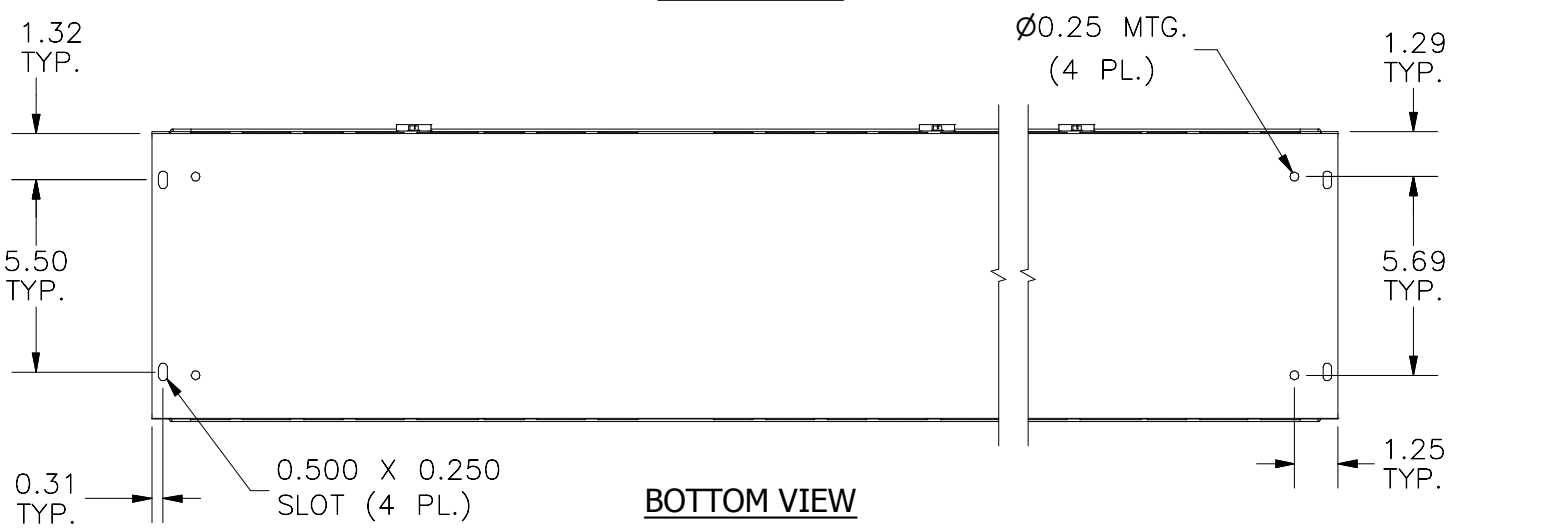

**TOP VIEW**

**FRONT VIEW**

**RIGHT VIEW**

**DETAIL A (4 PL. PER SIDE)  
K.O. PATTERN DESCRIPTION**

- A) 3/4"-1" CONCENTRIC KO (2 PL)
- B) 1/2"-3/4" CONCENTRIC KO (2 PL)
- C) 1" SOLID KO (1 PL)
- D) 1 1/4" SOLID KO (1 PL)
- E) 3/4" SOLID KO (2 PL)

**BOTTOM VIEW**

PART#: HS885  
(DATA SUBJECT TO CHANGE WITHOUT NOTICE)