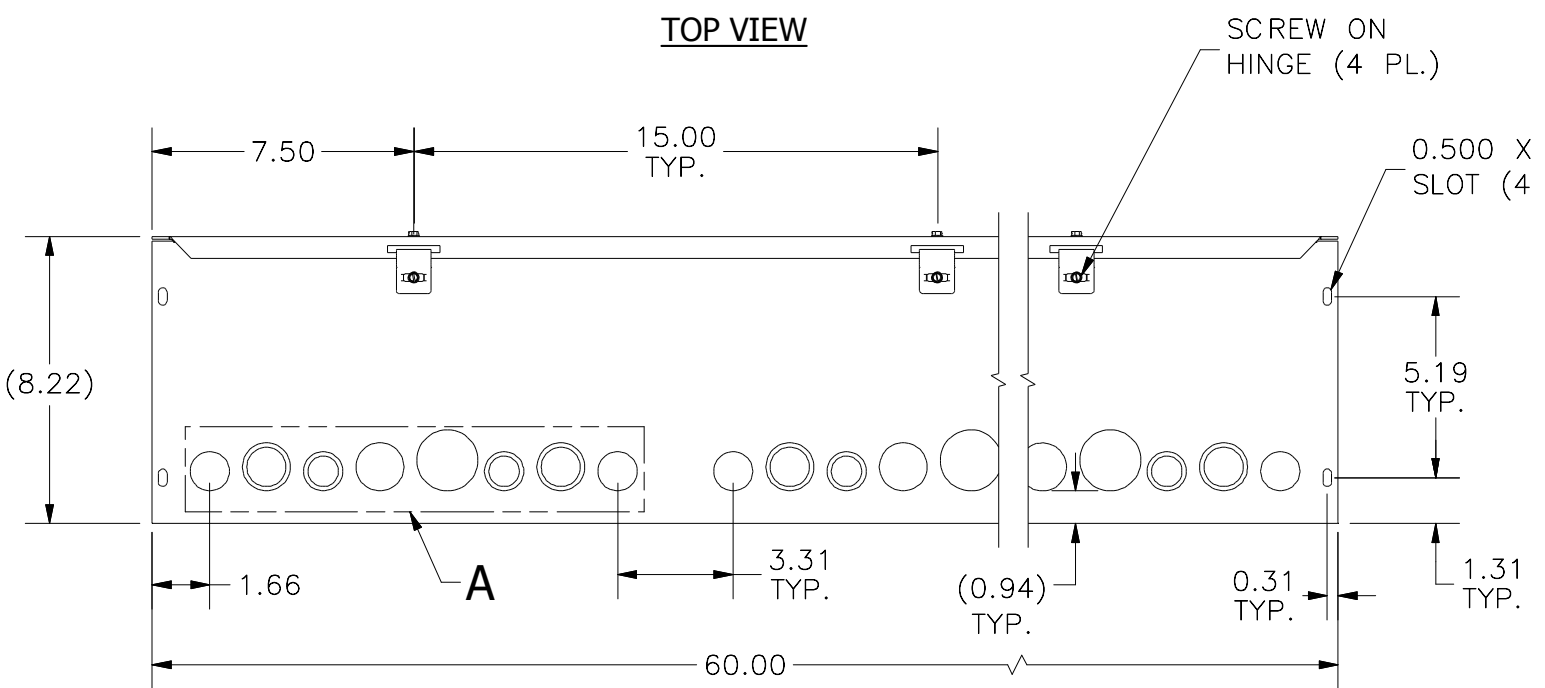

**TOP VIEW**

**FRONT VIEW**

**RIGHT VIEW**

**DETAIL A (4 PL. PER SIDE)  
K.O. PATTERN DESCRIPTION**

- A) 3/4"-1" CONCENTRIC KO (2 PL)
- B) 1/2"-3/4" CONCENTRIC KO (2 PL)
- C) 1" SOLID KO (1 PL)
- D) 1 1/4" SOLID KO (1 PL)
- E) 3/4" SOLID KO (2 PL)

**BOTTOM VIEW**

PART#: HS885  
(DATA SUBJECT TO CHANGE WITHOUT NOTICE)