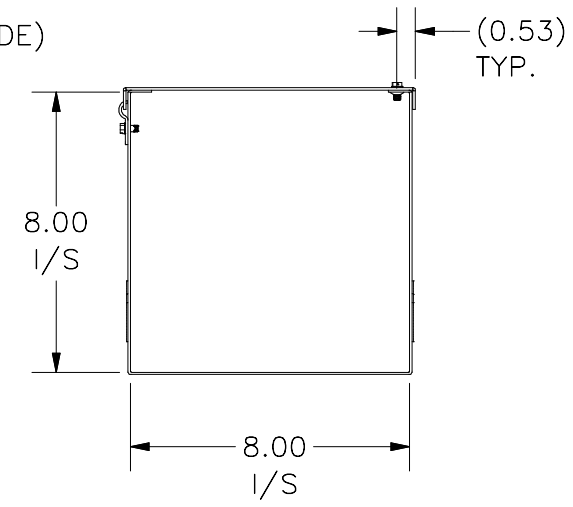

**TOP VIEW**

**FRONT VIEW**

**RIGHT VIEW**

**DETAIL A (4 PL. PER SIDE)  
K.O. PATTERN DESCRIPTION**

- A) 3/4"-1" CONCENTRIC KO (2 PL)
- B) 1/2"-3/4" CONCENTRIC KO (2 PL)
- C) 1" SOLID KO (1 PL)
- D) 1 1/4" SOLID KO (1 PL)
- E) 3/4" SOLID KO (2 PL)

**BOTTOM VIEW**

PART#: HS885  
(DATA SUBJECT TO CHANGE WITHOUT NOTICE)