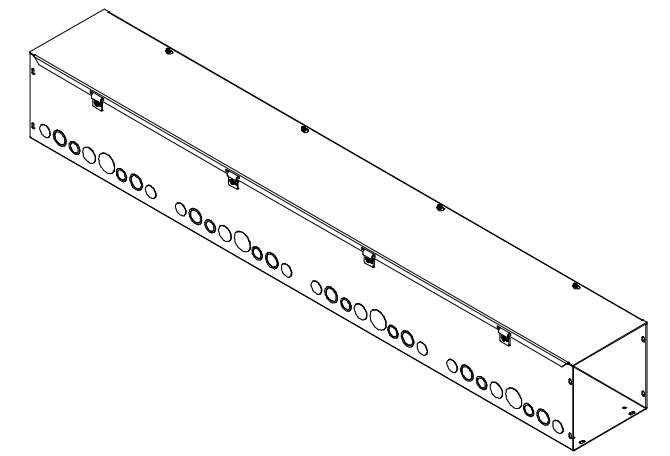

**TOP VIEW**

**FRONT VIEW**

**RIGHT VIEW**

**DETAIL A (4 PL. PER SIDE)  
K.O. PATTERN DESCRIPTION**

- A) 3/4"-1" CONCENTRIC KO (2 PL)
- B) 1/2"-3/4" CONCENTRIC KO (2 PL)
- C) 1" SOLID KO (1 PL)
- D) 1 1/4" SOLID KO (1 PL)
- E) 3/4" SOLID KO (2 PL)

**BOTTOM VIEW**

PART#: HS885  
(DATA SUBJECT TO CHANGE WITHOUT NOTICE)