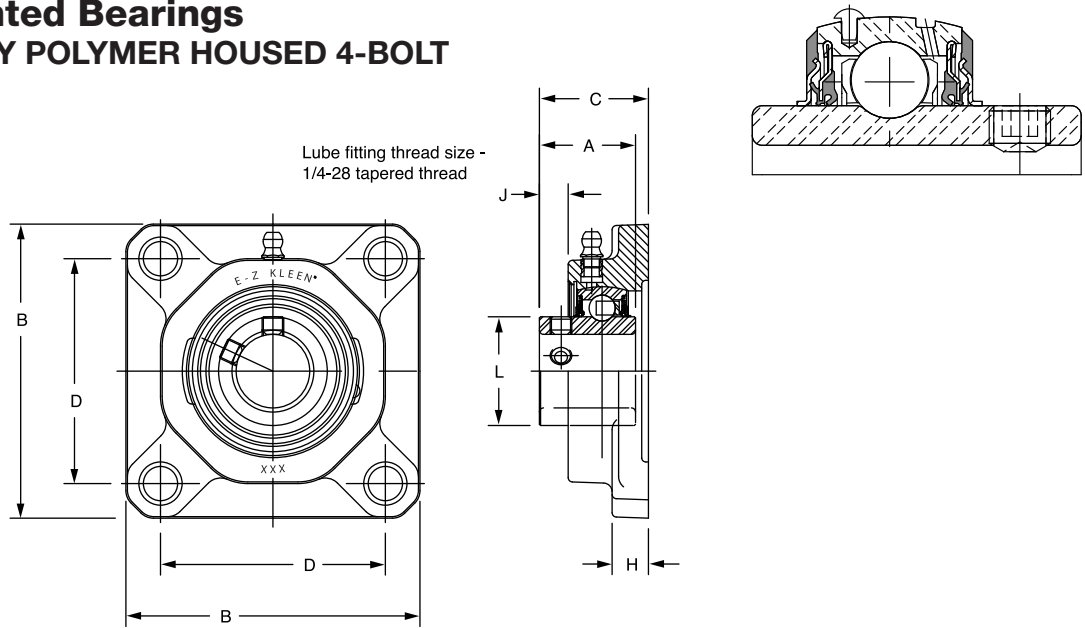

## E-Z KLEEN Mounted Bearings SCEZ NORMAL DUTY POLYMER HOUSED 4-BOLT FLANGE BEARINGS

Series	Shaft Size	With Corrosion Resistant Insert		With Insert With Flingers		Weight lbs kg	A	B	C	D	F Bolt Dia.	H	J	L
		Part No.	Description	Part No.	Description									
204	1/2	<b>073224</b>	F4B-SCEZ-008L-PCR*	@	F4B-SCEZ-008L-P	0.59	1.23	3.38	1.46	2.50	3/8	0.53	0.30	1.12
	5/8	@	F4B-SCEZ-010L-PCR*	@	F4B-SCEZ-010L-P	0.57								
	3/4	<b>127515</b>	F4B-SCEZ-012-PCR	<b>056440</b>	F4B-SCEZ-012-P	0.55								
	20mm	<b>127556</b>	F4B-SCEZ-20M-PCR	@	F4B-SCEZ-20M-P	0.27	31.2	85.9	37.0	63.5	M10	13.5	7.6	28.4
205	7/8	<b>068424</b>	F4B-SCEZ-014-PCR*	@	F4B-SCEZ-014-P	0.71	1.34	3.75	1.52	2.75	3/8	0.54	0.36	1.32
	15/16	@	F4B-SCEZ-015-PCR*	@	F4B-SCEZ-015-P	0.69								
	1	<b>127516</b>	F4B-SCEZ-100-PCR	<b>058910</b>	F4B-SCEZ-100-P	0.67								
	25mm	<b>127557</b>	F4B-SCEZ-25M-PCR	@	F4B-SCEZ-25M-P	0.32	34.0	95.3	38.6	69.9	M10	13.7	9.1	33.5
206	1-1/8	<b>068053</b>	F4B-SCEZ-102-PCR*	@	F4B-SCEZ-102-P	0.89	1.52	4.25	1.72	3.25	3/8	0.60	0.45	1.57
	1-3/16	<b>127517</b>	F4B-SCEZ-103-PCR	@	F4B-SCEZ-103-P	0.86								
	1-1/4	<b>127518</b>	F4B-SCEZ-104S-PCR	<b>058594</b>	F4B-SCEZ-104S-P	0.84								
	30mm	<b>127558</b>	F4B-SCEZ-30M-PCR	@	F2B-SCEZ-30M-P	0.39	38.6	108.0	43.7	82.6	M10	15.2	11.4	39.9
207	1-1/4	<b>127519</b>	F4B-SCEZ-104-PCR	<b>074632</b>	F4B-SCEZ-104-P	1.40	1.71	4.65	1.84	3.63	1/2	0.62	0.53	1.84
	1-5/16	@	F4B-SCEZ-105-PCR*	@	F4B-SCEZ-105-P	1.35								
	1-3/8	<b>058294</b>	F4B-SCEZ-106-PCR*	<b>065780</b>	F4B-SCEZ-106-P	1.30								
	35mm	<b>127520</b>	F4B-SCEZ-107-PCR	@	F4B-SCEZ-107-P	1.24								
208	1-1/2	<b>127521</b>	F4B-SCEZ-108-PCR	<b>058595</b>	F4B-SCEZ-108-P	1.82	1.94	5.12	2.10	4.00	1/2	0.67	0.62	2.05
	1-5/8	<b>062628</b>	F4B-SCEZ-110-PCR*	@	F4B-SCEZ-110-P	1.68								
	40mm	<b>127560</b>	F4B-SCEZ-40M-PCR	@	F4B-SCEZ-40M-P	0.76	49.3	130.0	53.3	101.6	M12	17.0	15.7	52.1
	1-5/8	@	F4B-SCEZ-110L-PCR*	@	F4B-SCEZ-110L-P	2.09	1.94	5.38	2.10	4.13	9/16	0.72	0.62	2.22
209	1-11/16	<b>127522</b>	F4B-SCEZ-111-PCR	@	F4B-SCEZ-111-P	2.00								
	1-3/4	<b>057907</b>	F4B-SCEZ-112-PCR*	@	F4B-SCEZ-112-P	1.93								
	45mm	<b>127561</b>	F4B-SCEZ-45M-PCR	@	F4B-SCEZ-45M-P	0.88	49.3	136.7	53.3	104.8	M14	18.3	15.7	56.4
210	1-15/16	<b>127523</b>	F4B-SCEZ-115-PCR	@	F4B-SCEZ-115-P	2.12	1.94	5.62	2.24	4.38	5/8	0.76	0.63	2.43
	2	<b>057899</b>	F4B-SCEZ-200-PCR	@	F4B-SCEZ-200-P	2.03								
	50mm	<b>127562</b>	F4B-SCEZ-50M-PCR	@	F4B-SCEZ-50M-P	0.96	49.3	142.7	56.9	111.2	M16	19.3	16.0	61.7